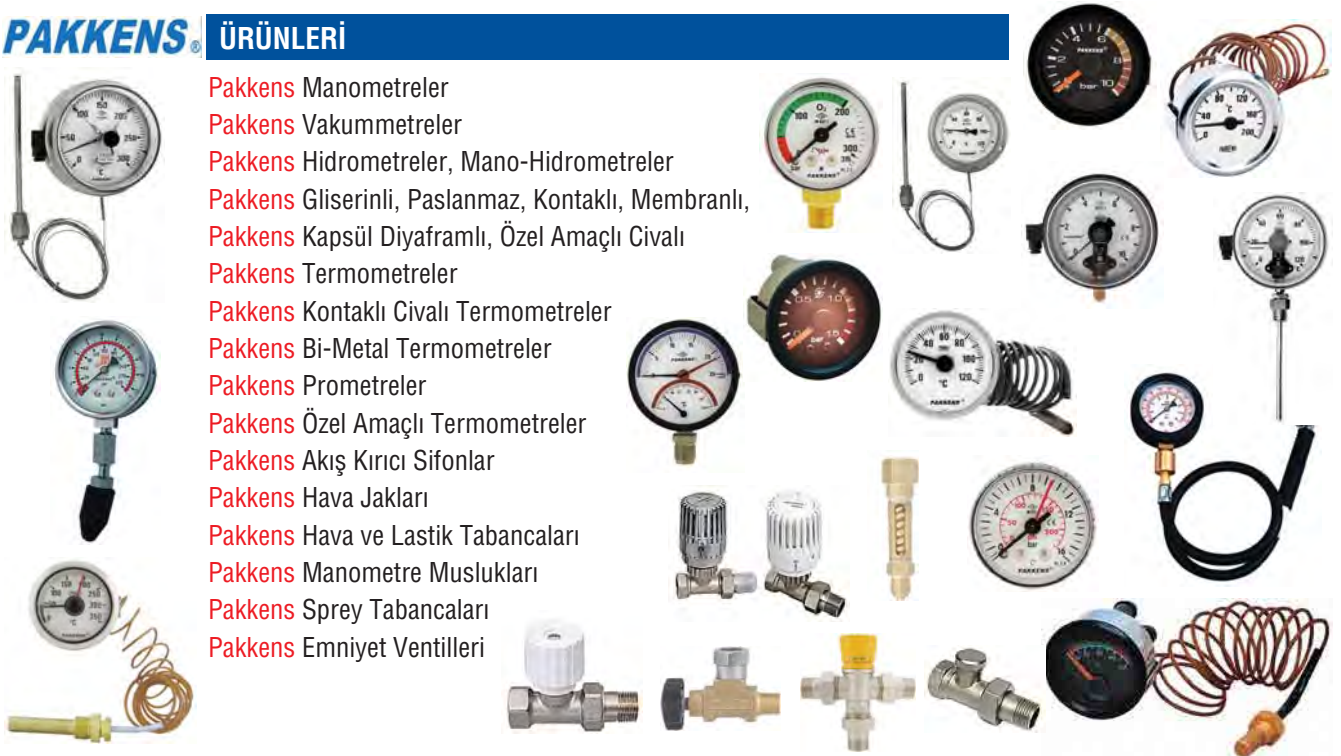

PAKKENS ÜRÜNLERİ

- Pakkens Manometreler
- Pakkens Vakummetreler
- Pakkens Hidrometreler, Mano-Hidrometreler
- Pakkens Gliserinli, Paslanmaz, Kontaklı, Membranlı,
- Pakkens Kapsül Diyaframlı, Özel Amaçlı Civalı
- Pakkens Termometreler
- Pakkens Kontaklı Civalı Termometreler
- Pakkens Bi-Metal Termometreler
- Pakkens Prometreler
- Pakkens Özel Amaçlı Termometreler
- Pakkens Akış Kırıcı Sifonlar
- Pakkens Hava Jakları
- Pakkens Hava ve Lastik Tabancaları
- Pakkens Manometre Muslukları
- Pakkens Sprey Tabancaları
- Pakkens Emniyet Ventilleri