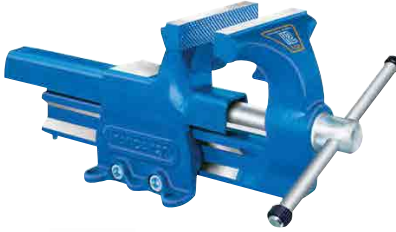

Oto Servis Ekipmanları
Elektrikli El Aletleri
Kompresörler
Mafsallı Cırcır Anahtarlar
Ölçü Aletleri
El Aletleri
Gaz Kesici ve Kaynak Takımları
Endoskoplar
Çektirmeler
Yağlama Ekipmanları
Elmas Matkap Uçları ve Raybalar
Metal çizecekler, Cımbızlar
Boru Paftaları ve Yiv Makinaları
Torna Aynaları
Su Terazileri ve Marangoz Gönyeler
Mandrenler
Camcı Aletleri
Takım Çantaları ve Dolapları

Testereler ve Pançlar
Hidrolik Kesiciler
Tork Anahtarları
Bantlar ve Maske Camları
Tel Fırçalar
Eldivenler
Havali Aletler
Sac Makasları
KNC Yağmurluk
Metal Yakıt Bidonu ve Yedek Parçaları
Bez Çantalar